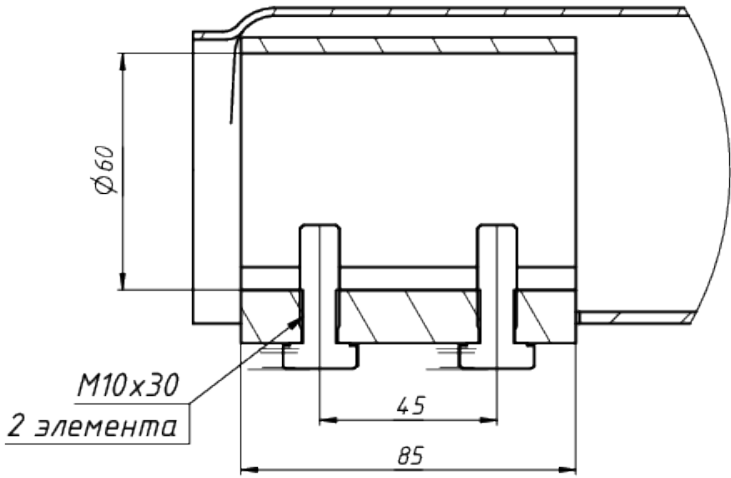

Вид - А

A

\*Документ сгенерирован автоматически. Дата генерации: 24-04-2024

Изм.	Лист	№ докум.	Подп.	Дата

LAD LED R320-4-MG-50 консоль